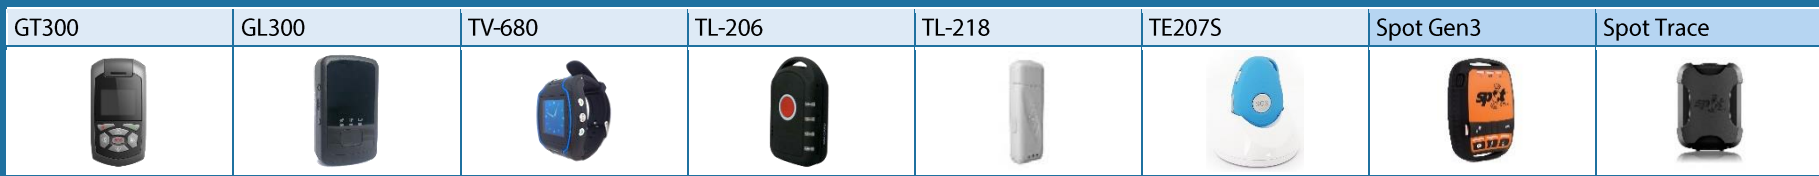

Universeller GPS-Tracker

- Echtzeitortung und Tracking
- SOS-Knopf für Positionsmeldung
- lange Akkulaufzeit (bis 8 Tage)
- wasserdicht
- in der Hosentasche oder am Gürtel tragen

SOS-Telefon und Uhren für Senioren und Risikoberufe

- klein, handlich
- immer dabei
- Telefonfunktion
- GPS-Ortung
- SOS-Notruftaste
- Kurzwahltasten
- Display

Tracking-Portal

TRACKERBOX

- Echtzeit-Ortung
- Aktuelle und vergangene Positionen
- Routen und Spurverfolgung
- Alarmierungen beim Betreten und Verlassen bestimmter Gebiete
- Einstellung der GPS-Tracker
- einfache Bedienung

Weitere Informationen auf der Rückseite

Gerätetyp	Telefon	Universal	Armbanduhr	Universal	USB-Stick-Form	Universal	Outdoor, Satellit ³	Outdoor, Satellit ³
Einsatz / Trageweise (Beispiele)	Hosentasche	Hose, Gürtel, Magnethalterung	Handgelenk	Hose, Trageband, Schlüsselbund	Hose, Trageband Einnähen	Hose, Trageband, Schlüsselbund	Tasche, Rucksack	Tasche, Rucksack, Kleben, Schrauben
Anzahl Tasten	10	2	5	4	1	2	6	1
Anzeige	TFT-Display	3 LEDs	TFT-Display	4 LEDs	3 LEDs	2 LEDs	6 LEDs	2 LEDs
Positionsermittlung	GPS	GPS + Glonass	GPS	GPS	GPS	GPS	GPS	GPS